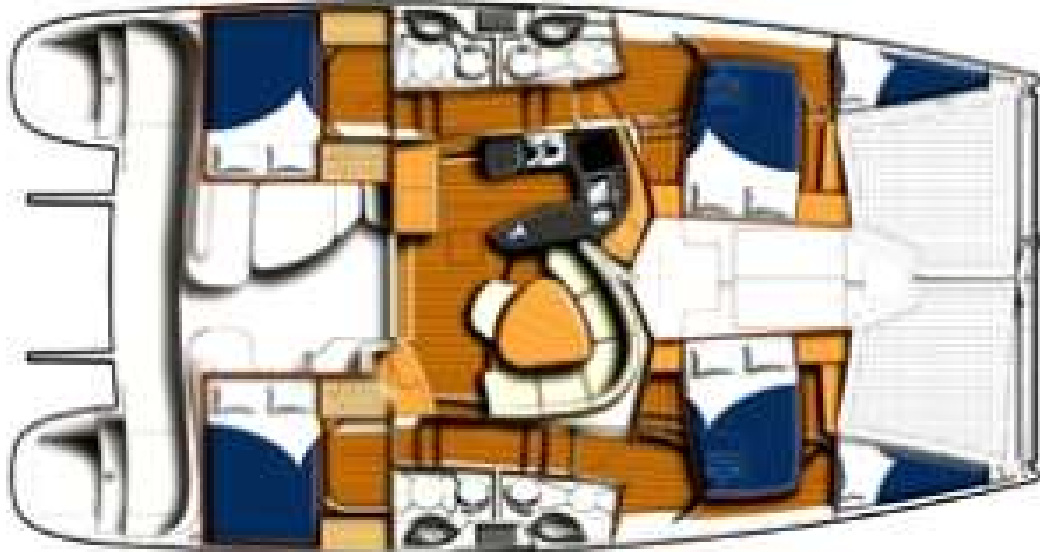

Leopard 4300 Katamaran

Yachtdetails

Typ:	Leopard 4300
Kabinen:	4 Kabinen, 4 Bäder
Länge:	12,95 m
Breite:	6,93 m
Tiefgang:	1,36 m
Motor:	2 x 40 PS
Diesel:	400 l
Wasser:	800 l
Lattengroß:	71 m ²
Rollgenau:	44 m ²