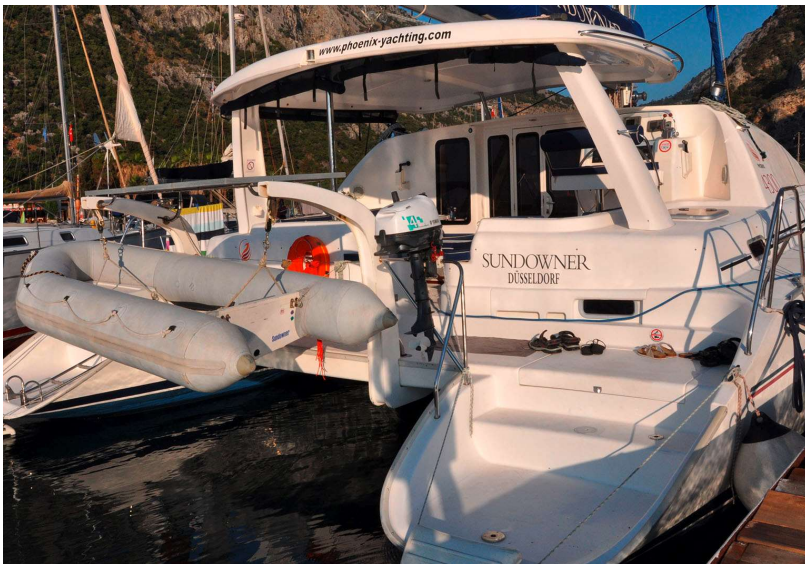

Achterschiff / Cockpit